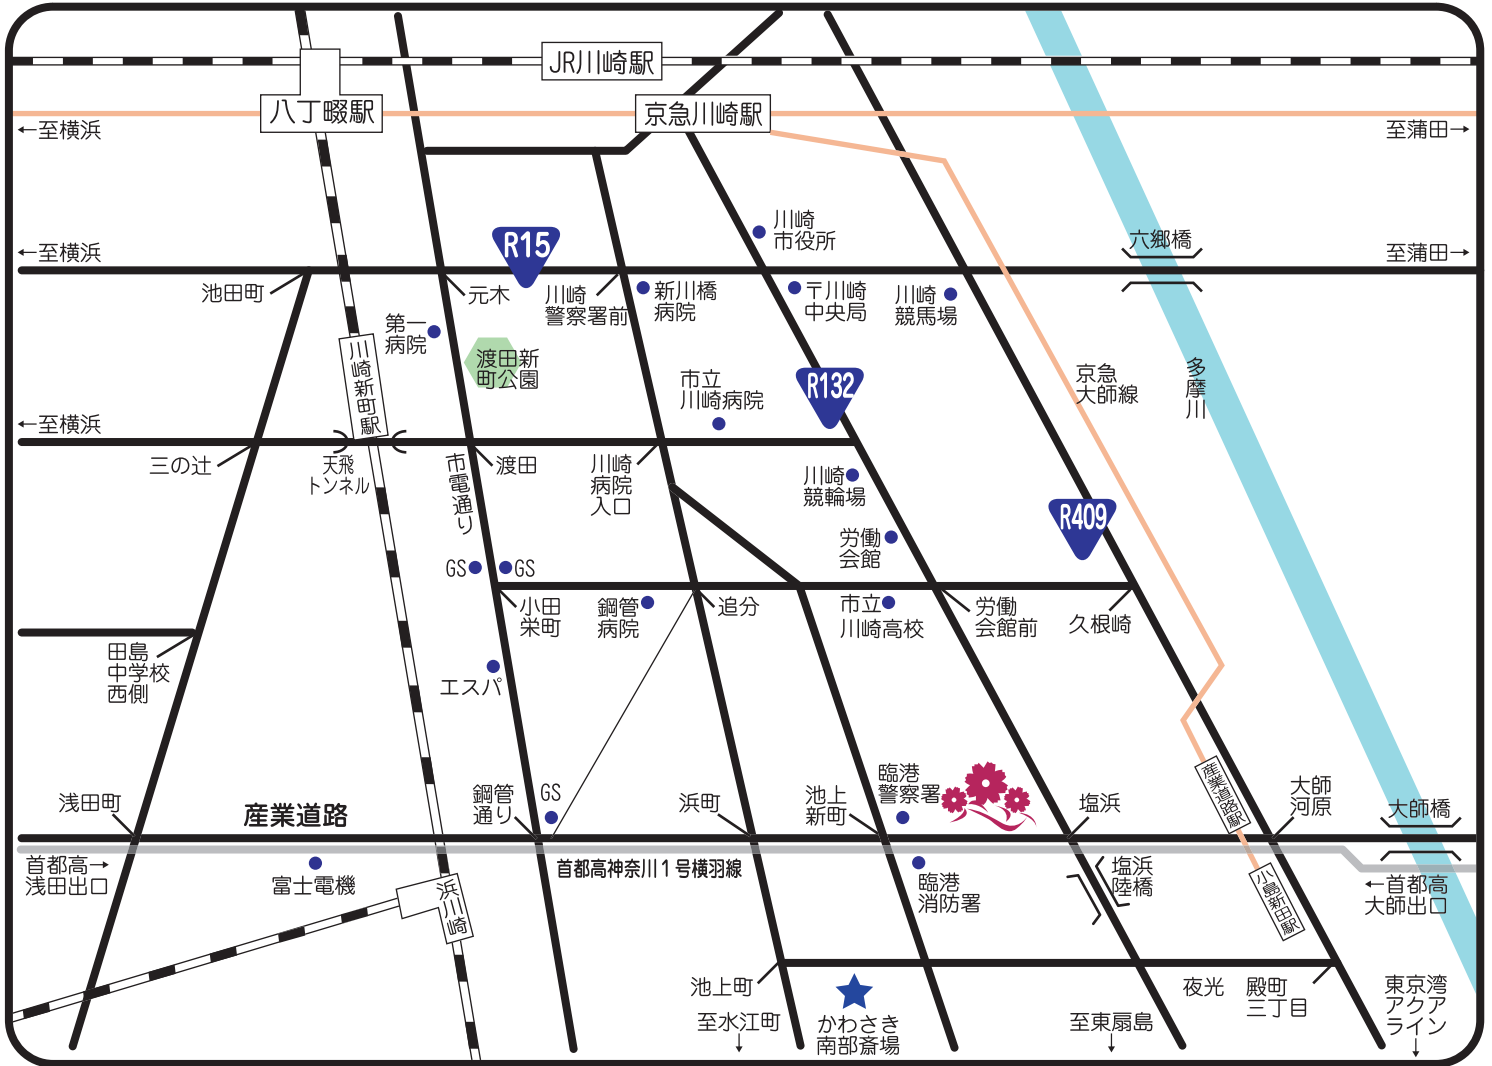

こすもす川崎会館へのアクセス

■住所

〒210-0828 神奈川県川崎市川崎区四谷上町27-16

■電話番号

044-270-1212

■お車でお越しの方

<首都高速横羽線>

東京方面からは大師インター下車 産業道路横浜方面に1 km

横浜方面からは浅田インター下車 産業道路東京方面に2 km

■バスの方

臨港バスー川21 / 塩浜営業所入口下車・徒歩3分

川崎東口駅 地下街アゼリア 階段番号25・26 32番のりば

■駐車場

約40台のご用意があります。先着順になりますのでご了承ください。

※駐車場での事故等については責任を負いかねます。十分にご注意ください。